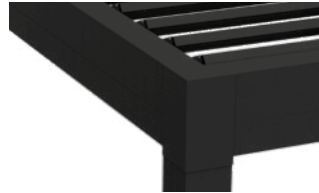

White

Anthracite (VS 716)

Black

ألوان المقاطع لدينا أجمل حتى في الواقع! لهذا السبب، دائماً أطلب عينة الألوان من شريكنا * DEFRA SHADES

أنواع التركيب

مستقلة

مع التركيب المستقل، يتم تجهيز سقف اللوحات المتحركة بأربعة أو ستة أعمدة حسب الأبعاد. يمكن وضع السقف في أي مكان في الحديقة. ولضمان تصريف المياه بشكل صحيح، يتم تجهيز نظام التصريف في واقفين أو أكثر.