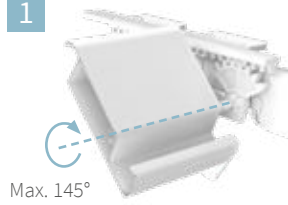

تركيب على الواجهة

إذا اخترت التركيب على الواجهة، يتم وضع سقف اللوحات المتحركة بجانب الواجهة. نظرًا للتنبيت على الواجهة، لا يتم وضع أي أعمدة على هذا الجانب. بالنسبة لتركيبها على الواجهة، يتم تجهيز نظام التصريف في جميع الأعمدة أيضًا، حتى يتم تصريف المياه بشكل صحيح.

الدمج أو البناء

يمكن أيضًا وضع سقف اللوحات المتحركة على هيكل موجود بالفعل. إذا اخترت نوع التركيب المتكامل / البناء، سيتم تنفيذ سقف اللوحات المتحركة بدون أعمدة.

سمات المنتج

V870 - Arezzo

1

لوحات قابلة للميل