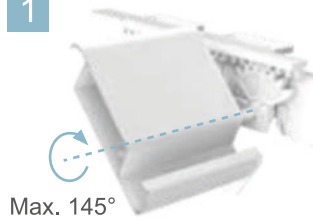

سمات المنتج V870 - Arezzo

1

Max. 145°

لوحات قابلة للميل

يمكن ميل اللوحات بزواوية لا تقل عن 145 درجة. يتم ميل اللوحات بواسطة محرك هادئ للغاية وتشكل سقفًا مقاومًا للماء عند الإغلاق.

2