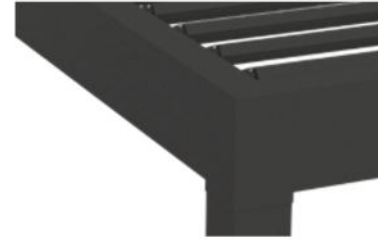

Anthracite (VS 716)