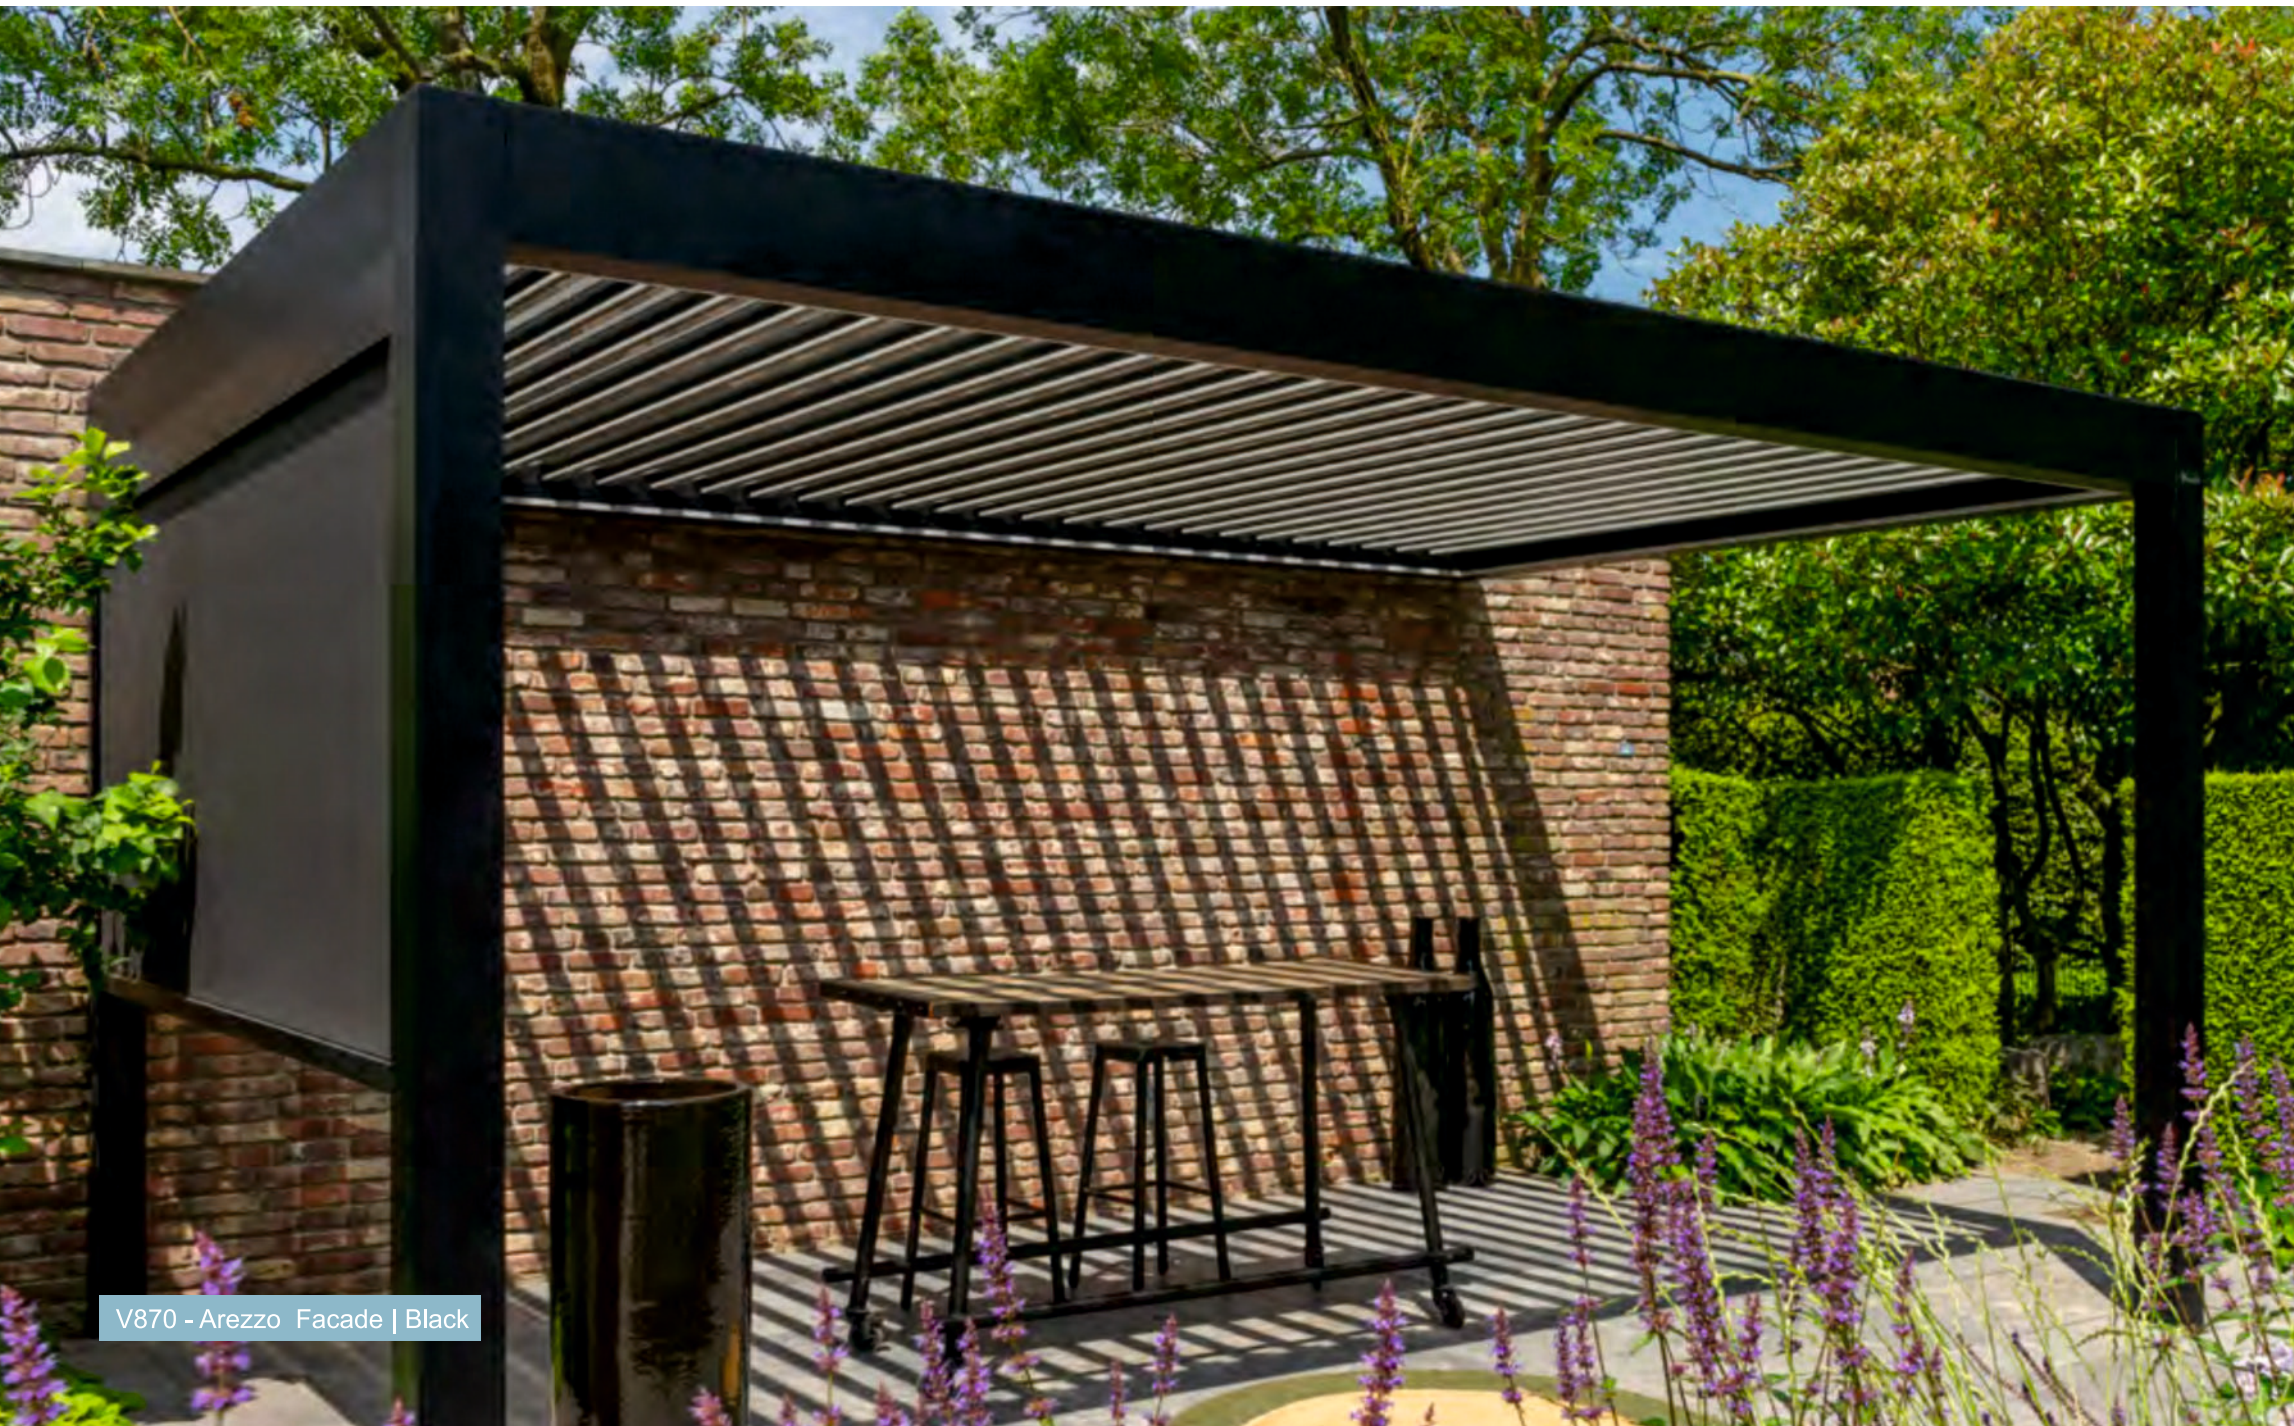

# تحديد الظل

يمكنك سقف اللوحات المتحركة شعورًا بأنك في حديقتك بنفس الراحة المتواجدة داخل منزلك. يمكنك تحديد كمية الظل والضوء الشمس الذي ترغب في السماح به من خلال ميل اللوحات أو فتحها. بالنسبة للتراس الموجه نحو الجنوب، يفضل وضع اللوحات موازية لواجهة المنزل. بهذه الطريقة، يمكن التحكم بكمية الضوء الشمس الداخلة بأفضل طريقة. هل لديك تراس موجه نحو الشمال؟ في هذه الحالة، من الذكاء وضع اللوحات عمودية على الحائط. بالتالي يمكن تنظيم الإضاءة الأفضل من الشرق أو الغرب. عند إغلاق اللوحات تمامًا، يمكنك إنشاء سقف مقاوم للماء.