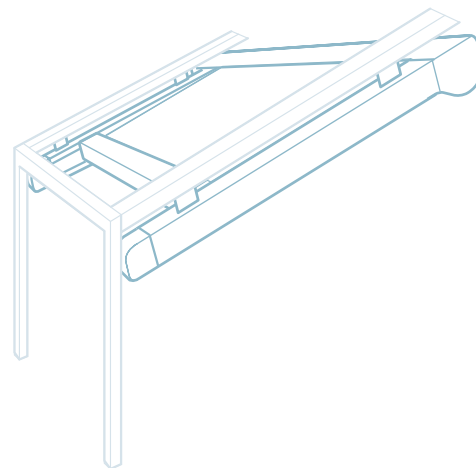

V612 - Hamar

مظلة الشرفة هامار يتم تركيبها تحت المظلة الخاصة بك في الفناء. الميزة الهامة في ذلك هي أن النسيج يحمى بشكل مثالي من التأثيرات الجوية. يمكنك إنشاء أجواء رائعة على التراس الخاص بك على الفور باستخدام نسيج ذو لون مناسب.