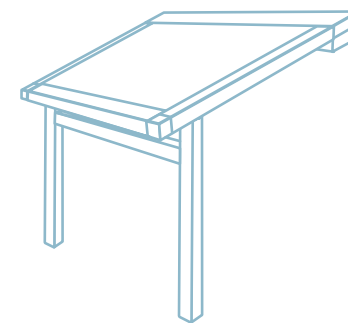

أبعاد

Model	V610 - Oslo	V612 - Hamar	V640 - Odense
Mounting type	Top	Bottom	Top / On supports
Max. width [mm]	10000	6000	6000
Max. drop [mm]	5000	4500	5000
Max. surface area [m²]	50	27	30
Manually operated	-	-	-
%F?=NLC= QCNB ; ER?> MQCN=B	Optional	Optional	Optional
Electric, radio-controlled	Optional	Optional	Optional
Electric, smart home proof	Standard	Standard	Standard
Fabric	Trend / Urban Colors	Trend / Urban Colors	Trend / Urban Colors

Please note: the maximum dimensions cannot always be combined, ask your Verano® partner about the options.