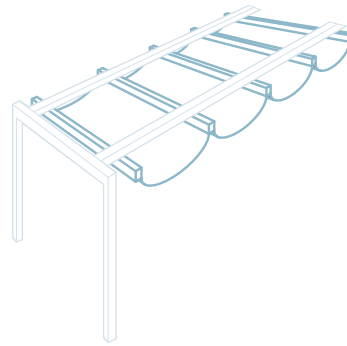

V642 - Tumba

V650 - Tallinn

Top / On supports

Bottom / Slats

6000

4000

5000

5000

25

14

-

Standard

-

-

-

-

Standard

-

Retro Colors

Metro/ Vitro Colors