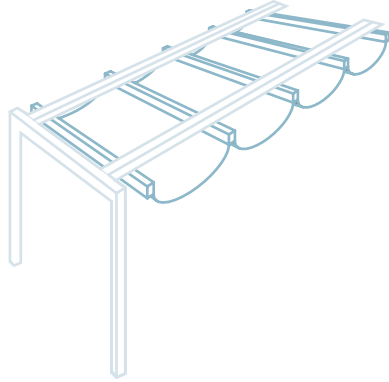

جديد

V642 - Tumba

يمكن استخدام البيرغولا بطريقتين: على الفناء كمظلة الشرفة أو على أعمدة مثل Tumba. تحتوي مظلة الشرفة هذه على نسيج 100% من البوليستر ذو التكنولوجيا العالية والمقاوم للشمس ومقاوم للماء ومقاوم للطقس، ويحتوي على سحب جانبي في الدليل. يوفر تومبا V642 - آلية القفل المسجلة براءة اختراع توترًا جيدًا للنسيج، وبالتالي يمكن استخدام أيضًا كبيرغولا مع ميل محدود خلال الأمطار.

حلول بديلة

ستائر الباتيو القابلة للطي يمكن استخدامها كبديل أنيق لمظلات الشرفة . الستارة القابلة للطي هي منتج أصلي من مجموعة تزيين النوافذ. يمكن تركيب هذا النوع من الستائر القابلة للطي على الدليل الجانبي بين الشعاعات في مظلة الباحة. يضمن النسيج المقاوم للماء والمزود بثبات أفضل للأشعة فوق البنفسجية صد أشعة الشمس الداخلة بشكل فعال وله تأثير تحسين الأجواء تحت المظلة الخاصة بك.