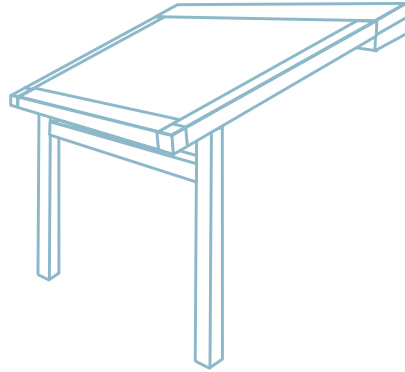

جديد

V640 - Odense

أودنس يمكن استخدامها على الفناء أو كبير غولا بما في V640 - مظلة بيرغولا ومظلة الشرفة ذلك الأعمدة تحتوي مظلة الشرفة هذه على نسيج أكريليك مع سحاب في دليلي الجانب. يمكن لأودنس تغطية عرض كبير وبالتالي فهي مناسبة لأي فناء تقريبًا.