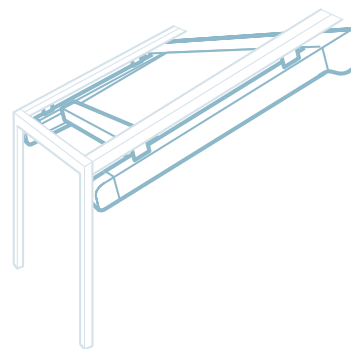

أبعاد

Model	V610 - Oslo	V612 - Hamar	V640 - Odense
Mounting type	Top	Bottom	Top / On supports
Max. width [mm]	10000	6000	6000
Max. drop [mm]	5000	4500	5000
Max. surface area [m²]	50	27	30
Manually operated	-	-	-
%F?=NLC= QCNB ; ER?> MQCN=B	Optional	Optional	Optional
Electric, radio-controlled	Optional	Optional	Optional
Electric, smart home proof	Standard	Standard	Standard
Fabric	Trend / Urban Colors	Trend / Urban Colors	Trend / Urban Colors

Please note: the maximum dimensions cannot always be combined, ask your Verano® partner about the options.